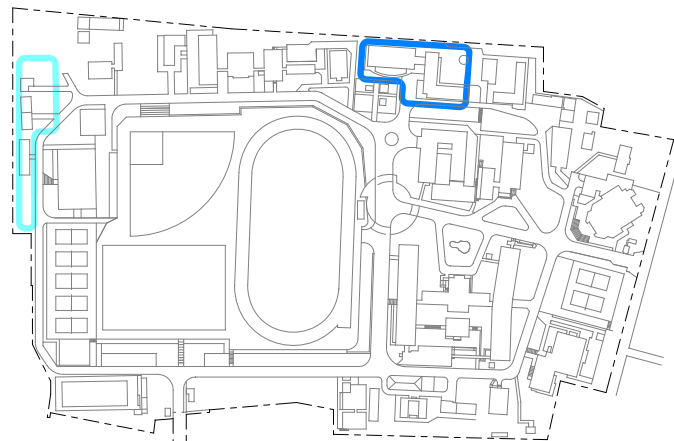

課外活動ゾーン
Extracurricular Activities Zone

福利厚生ゾーン
Welfare Program Zone

- AD 自動ドア
- SL 車イス対応スロープ
- WC 車イス対応トイレ
- EV 車イス対応エレベータ
- P 身障者用駐車場