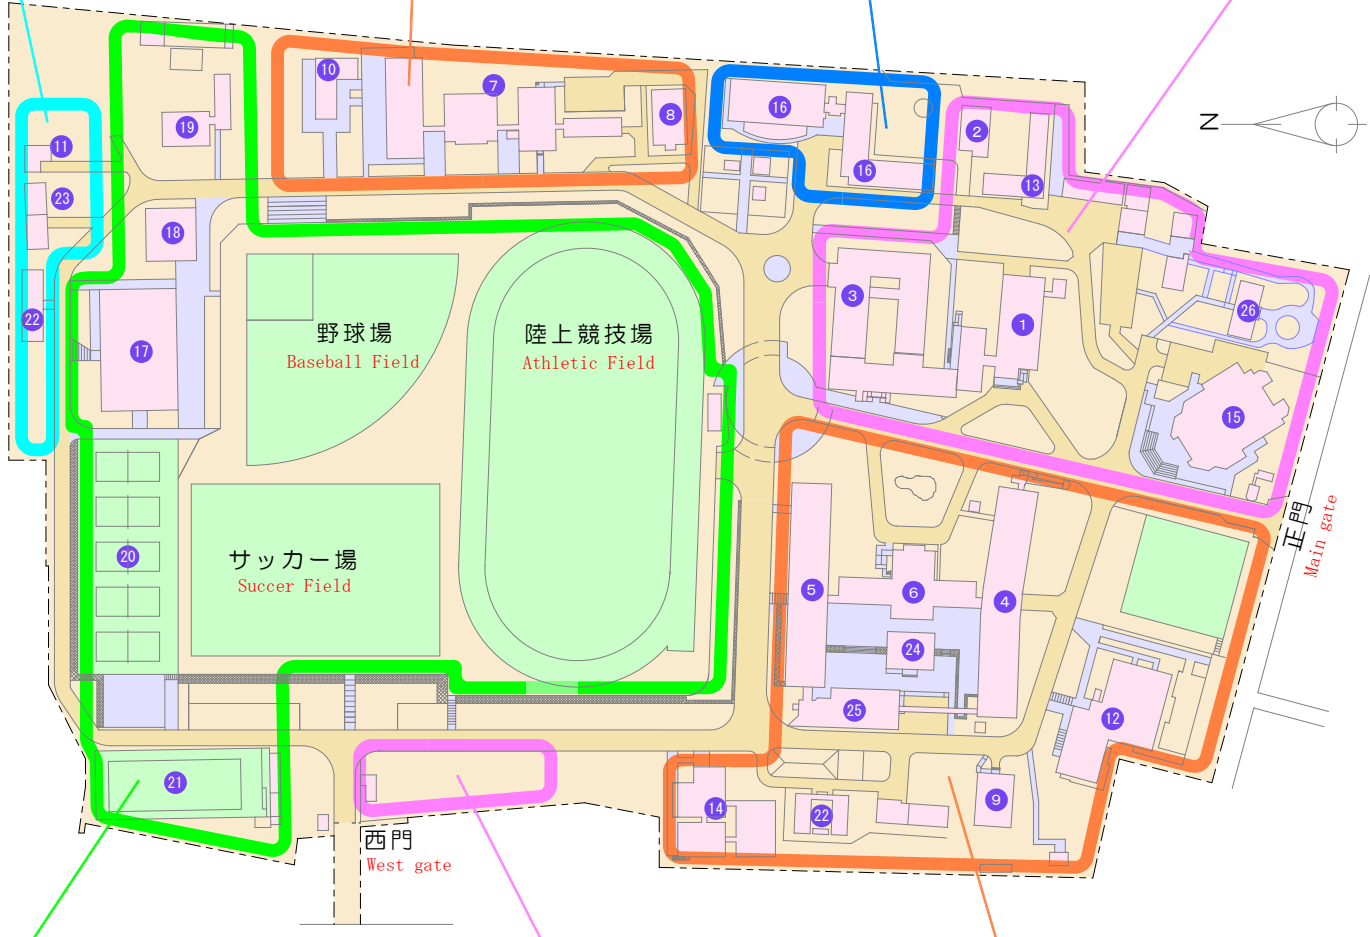

藤森学舎
Fujimori Campus

- 事務局 Administration Bureau
- 保健管理センター University Health Center
- 附属図書館 University Library
- 1号館 (A棟) School Building No.1(A Zone)
- 1号館 (B棟) School Building No.1(B Zone)
- 1号館 (C棟) School Building No.1(C Zone)
- 2号館 (D棟) School Building No.2(D Zone)
- 音楽演奏室 Music Room
- 理科共通実験棟 Common Laboratory
- 美術基礎実習棟 (E棟) Fine Arts Building (E Zone)
- 陶芸実習室 Pottery
- 共通講義棟 (F棟) School Building(F Zone)
- 共通実習室棟 Common Building for Training
- 教育実践センター機構棟 Practice and Education Center
- 講堂 Auditorium
- 大学会館 University Hall
- 体育館 Gymnasium
- 武道場 Judo and Kendo Gymnasium
- トレーニングセンター Physical Education (Training Center)
- テニスコート Tennis Courts
- プール Swimming Pool
- 課外活動施設 Building for Extracurricular Activities
- 合宿所 Building for Training Camp
- 情報処理センター Information Processing Center
- 大学院棟 (G棟) Graduate School Building(G Zone)
- 教育資料館 Museum of Education

課外活動ゾーン
Extracurricular Activities Zone

教育研究ゾーン 芸術系
Educational Research Zone
Art

福利厚生ゾーン
Welfare Program Zone

管理・共通ゾーン
Management・Common Zone

体育施設ゾーン
Athletic Facilities Zone

管理・共通ゾーン
Management・Common Zone

教育研究ゾーン 文・理系
Educational Research Zone
humanities science

正門
Main Gate

西門
West gate