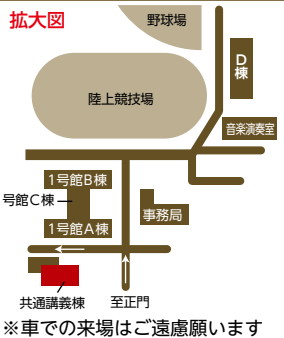

京都教育大学 共通講義棟 F16講義室

対象

一般市民

### 会場のご案内

京都市伏見区深草藤森町1番地

・京阪電車「墨染」駅から東へ徒歩約7分

・JR奈良線「JR藤森」駅から西へ徒歩約3分

※車での来場はご遠慮願います